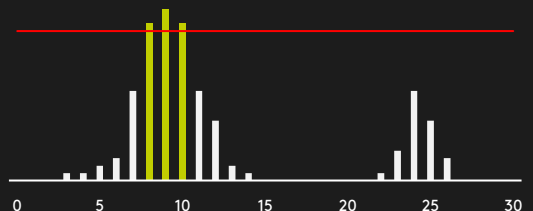

Regenverwachting (mm)

Wanneer er in de komende 15 minuten neerslag voorspeld is die uitkomt boven de kritische waarde, wordt de verlichting tijdelijk opgeschroefd. Zodra de regen voorbij is, gaat de verlichting weer terug naar het gedimde lichtniveau.

Voordelen

Maximale energiebesparing

Bestaande connectiviteit

Veiligheid gegarandeerd

Geen extra hardware nodig