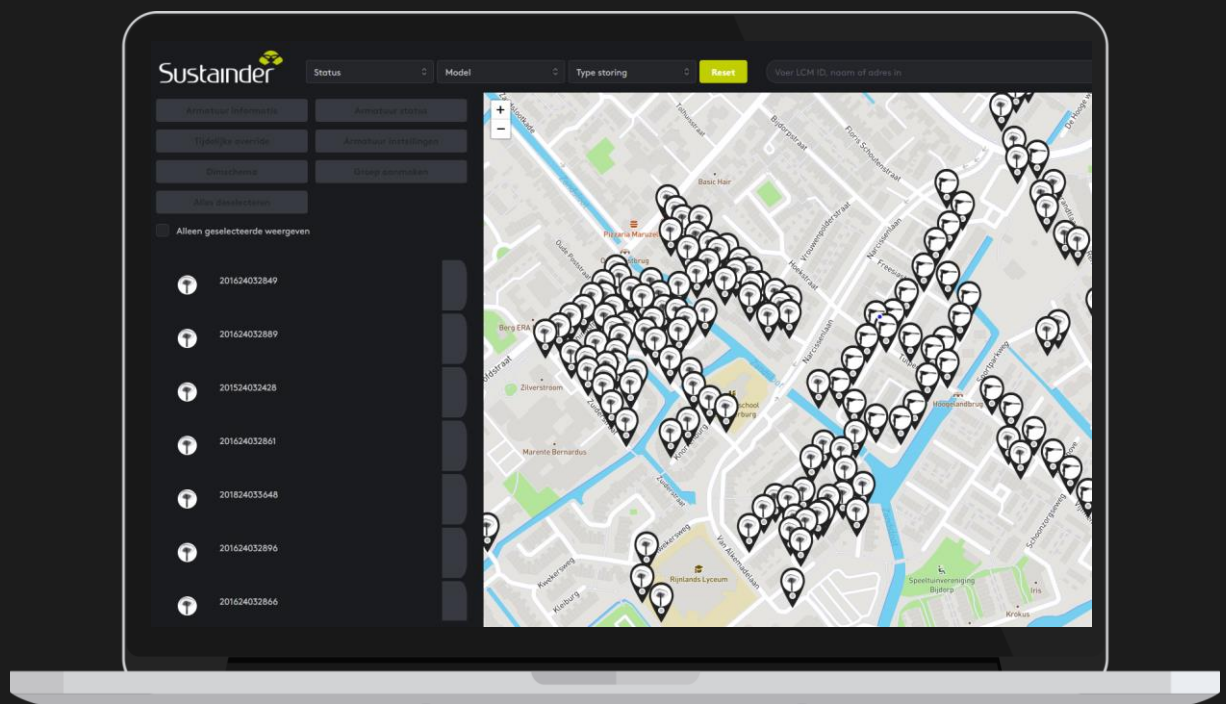

Smart Lighting

GRIP

Productblad

Sustainer GRIP

Product informatie

Belangrijkste eigenschappen

Productgegevens bekijken

- Bekijk hier algemene informatie zoals de Naam, Kern, Straat, Mastnummer en ID.
- Bekijk hier ook de armatuur informatie zoals de kleur van het armatuur, optiek, kleurtemperatuur van het licht en de fabrieksinstellingen zoals ingesteld vermogen, lichtstroom, CLO en het oorspronkelijke dimschema.