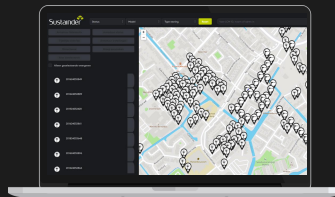

Sustainer GRIP

Product informatie

Belangrijkste eigenschappen

Productgegevens bekijken

- Bekijk hier algemene informatie zoals de Naam, Kern, Straat, Mastnummer en ID.
- Bekijk hier ook de armatuur informatie zoals de kleur van het armatuur, optiek, kleurtemperatuur van het licht en de fabrieksinstellingen zoals ingesteld vermogen, lichtstroom, CLO en het oorspronkelijke dimschema.

Lichtinstellingen tijdelijk aanpassen

- Met Direct Control ziet u de lichtsterkte veranderen zodra u deze aanpast in GRIP of in de app.
- Deze instellingen kunnen handmatig worden teruggezet of blijven behouden zolang de voeding aanwezig is.
- Wordt de voeding verbroken, dan gaat de armatuur weer terug naar de ingestelde configuratie.

Lichtinstellingen configureren

- Stel zelf het gewenste lichtniveau in per armatuur / areaal.
- Bij ons model Anne is het ook mogelijk om de intensiteit van de vier verschillende zijdes los van elkaar aan te passen. Dit kan bijvoorbeeld handig zijn als een armatuur lichthinder geeft aan de achterzijde.

Dimschema's instellen

- De armaturen van Sustainer worden in de fabriek voorzien van het gewenste dimschema op maat, maar indien gewenst kan men het dimschema op een later moment nog met GRIP of de Lighting App aanpassen.
- Hierbij kan gekozen worden uit reeds bestaande dimschema's, of u kunt een dimschema naar wens creëren.

Calamiteiten verlichting

- Creëer eerst groepen om eenvoudig de lichtintensiteit in bepaalde gedeelten van uw areaal aan te kunnen passen.
- Met de functie 'Calamiteiten verlichting' is het vervolgens mogelijk om met 1 druk op de knop de verlichting op 'maximaal' te zetten in 1 of meerdere groepen tegelijk.
- Dit kan handig zijn gedurende calamiteiten, maar bijvoorbeeld ook voor bijzondere evenementen.

Inzicht in storingen

- Armaturen met een storing zijn te herkennen aan een rood icoontje (groen is online, grijs is offline).
- Door te filteren op (specifieke) storingen zijn deze eenvoudig te localiseren in uw areaal.

Online

Offline

Storing